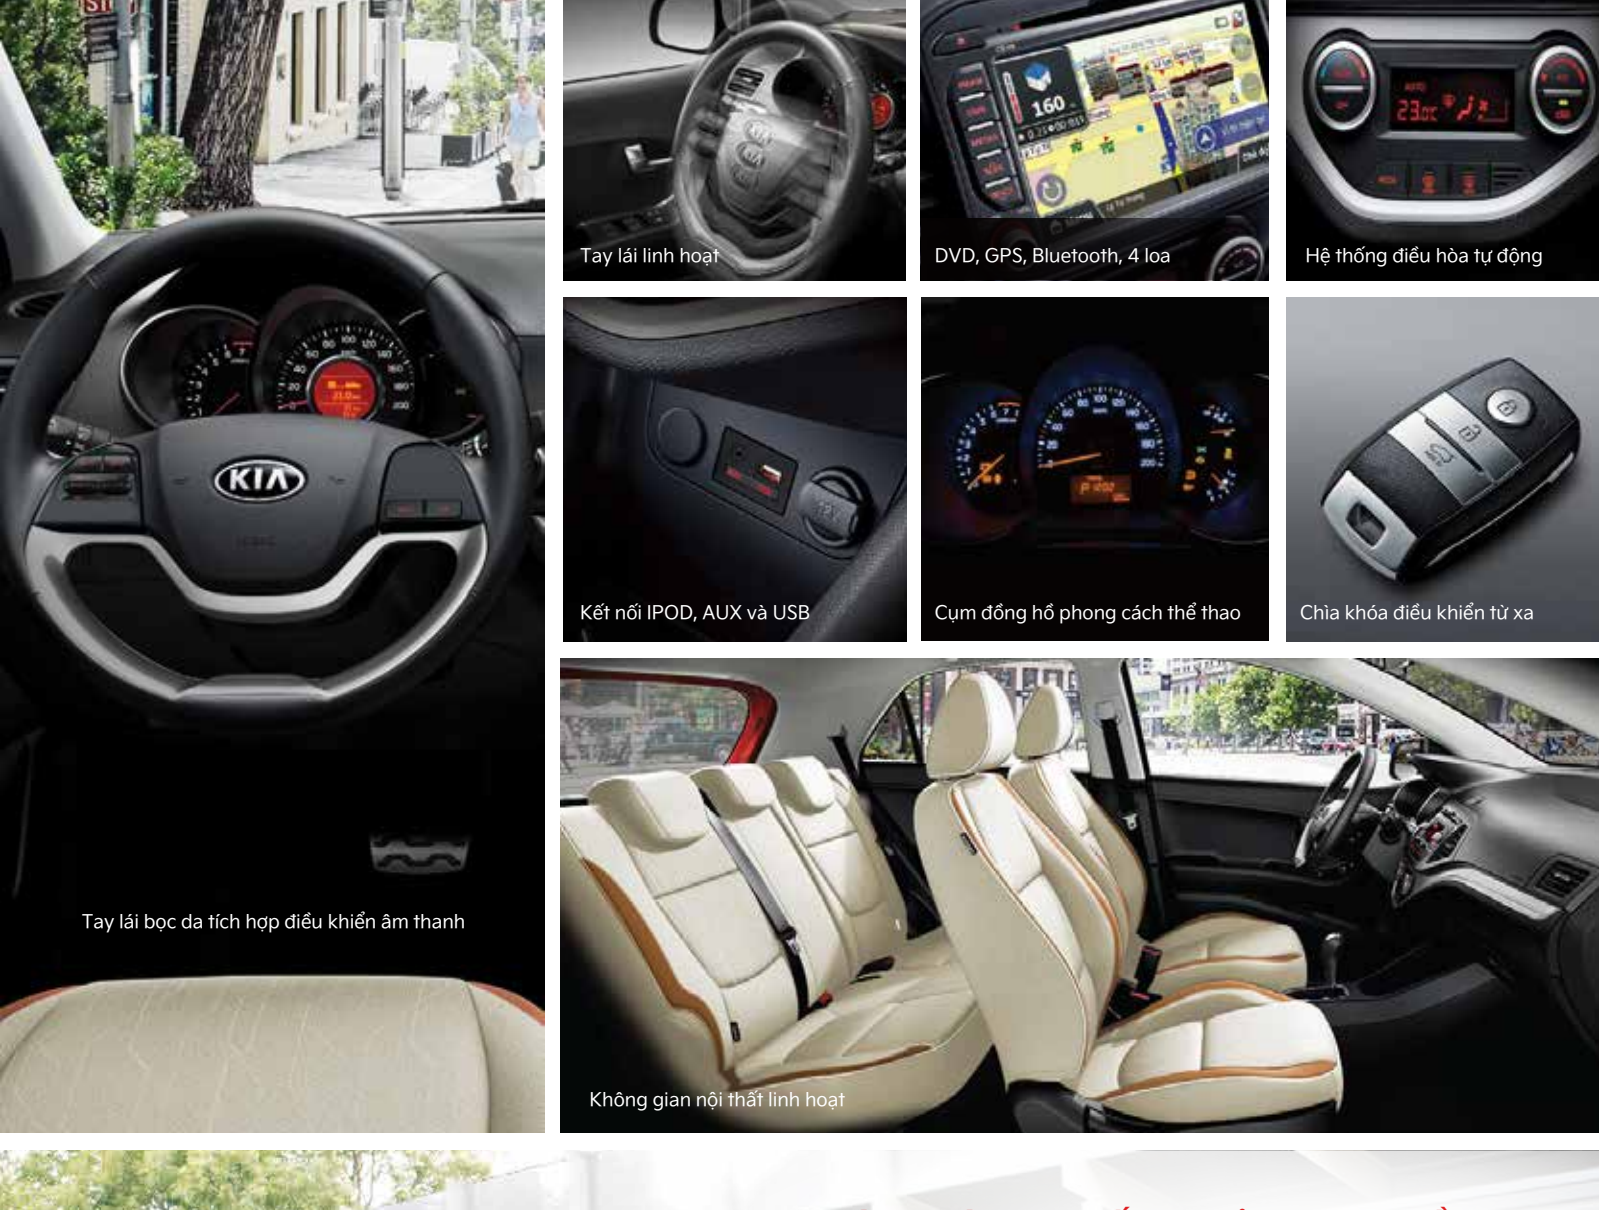

Tay lái linh hoạt

DVD, GPS, Bluetooth, 4 loa

Hệ thống điều hòa tự động

Kết nối IPOD, AUX và USB

Cụm đồng hồ phong cách thể thao

Chìa khóa điều khiển từ xa

Không gian nội thất linh hoạt

NỘI THẤT

TẬN HƯỞNG ĐAM MÊ - TINH TẾ TIỆN NGHI

Mang đậm phong cách trẻ trung và thân thiện, nội thất Morning là sự hòa quyện nhuần nhị giữa đường nét thiết kế tinh tế, trang bị tiện nghi và chất liệu sử dụng đem lại sự thoải mái và tiện dụng.

Tay lái bọc da tích hợp điều khiển âm thanh